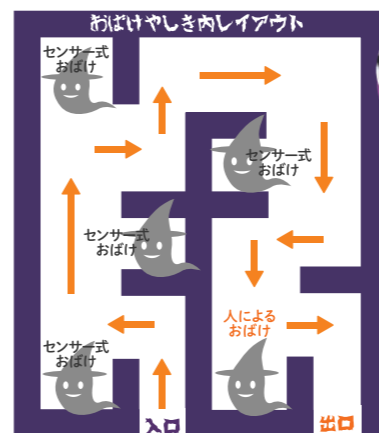

サイズ：W5 × D5 × H4 (m)
電源：100V15A 2回路
定員：6~8名

ソフトクリームの
かわいいトンネル♪

ふわふわ
アスレチック

サイズ：W4.5 × D5 × H4.8 (m)
電源：100V15A 2回路
定員：6~8名

楽しいスライダー!

海賊船
スライダー

サイズ：W4.2 × D6.5 × H4.5 (m)
電源：100V15A 2回路
定員：6~8名

ゆるやか
スライダー!

長期の催事、
自由なレイアウトも
可能です!

エアテントのお化け屋敷です。
仕掛けは5箇所!子供から大人まで楽しめます!!
※中のお化け等は、『ふわふわ』ではありません

こわ〜い
お化けが
いっぱい

サイズ：W5.6 × D6.9 × H3.3 (m)
電源：100V15A
2回路 (仕掛け含む)
※屋内専用

ふわふわ
お化けやしき

アリーナ

人気の体験型ゲーム!

赤と緑にわかれてどちらがボタンを
たくさん押せるかポイントを競います!